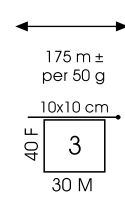

EXTRAFINE

merino
extrafine

MONDIAL®
QUALITY SINCE 1946

100% Pura Lana Vergine Merino
Pure New Wool
Reine Schurwolle
Pure Laine Vierge

SUPERWASH

100	426	501	227	300	400
339	500	550	600	700	800
705	200	504	203	285	333
335	331	52	158	755	207
281	147	860	80	838	26
765	722	324	65	820	417