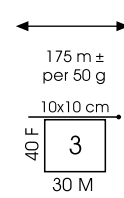

EXTRAFINE

merino
extrafine

MONDIAL
QUALITY SINCE 1946

100% Pura Lana Vergine Merino
Pure New Wool
Reine Schurwolle
Pure Laine Vierge

SUPERWASH

837

85

145

409

725

337