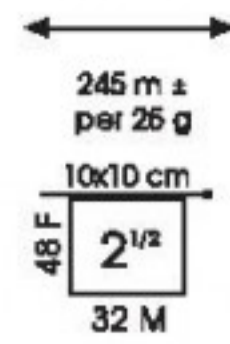

PRESTIGIO

80% Super Kid Mohair

20% Polammide
Polyamide Polyamid

100	426	393	521	550	382
608	375	376	5	381	90
383	429	377	378	379	146
384	386	417	147	81	388
387	436	389	390	380	
391	700	392	704	200	