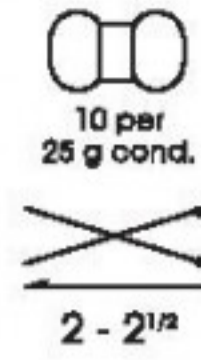

PRESTIGIO

80% Super Kid Mohair

20% Polammide
Polyamide Polyamid

100	426	393	521	550	382
608	375	376	5	381	90
383	429	377	378	379	146
384	386	417	147	81	388
387	436	389	390	380	
391	700	392	704	200	